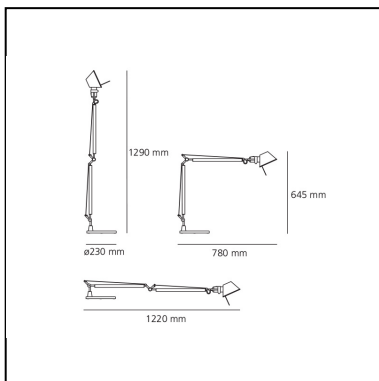

Tolomeo Table - Metal grey - Body Lamp

Michele De Lucchi
Giancarlo Fassina

IP20   

LUMINAIRE *

- Watt: **10,5W**
- Spannung (V): **220V-240V**
- Lichtstrom (lm): **615lm**
- Efficiency: **58%**
- Efficacy: **61.49lm/W**
- CRI: **80**

DIMENSION

- Länge: **780 mm**
- Höhe: **645 mm**
- Durchmesser Fuß: **230 mm**
- Max Erweiterungslänge: **1290 mm**
- Max Erweiterungsbreite: **1220 mm**
- Widerstand: **N/D**
- Glühdrahttest: **N/D°**