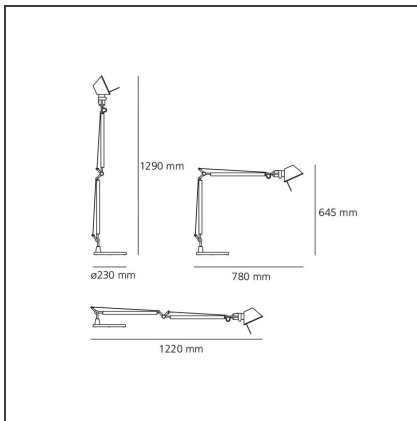

**Tolomeo table LED TW**

IP20

**DESIGN**

Michele De Lucchi, Giancarlo Fassina

**BESCHREIBUNG**

Tolomeo Tunable White verbindet die Vorteile der LED-Technologie mit denen des "Tunable White"- Systems, das eine ausgesprochen breite Palette an Weißlicht in verschiedenen Lichtstärken und Farbtemperaturen ermöglicht; die Farbtemperatur beträgt 3.200K bei Warmlicht bzw. 10.000K bei Kaltlicht.

**TECHNISCHE ZEICHNUNGEN**

**FUNKTIONEN**

<b>Artikelnummer:</b>	1530050A	<b>Material:</b>	aluminium, steel
<b>Farbe:</b>	Aluminium	<b>Serie:</b>	Design
<b>Installation:</b>	Tischleuchte		

**DIMENSION**

<b>Länge:</b>	cm 78	<b>Max Erweiterungsweite:</b>	cm 122
<b>Höhe:</b>	cm 64.5	<b>Glühdrahttest:</b>	750
<b>Durchmesser Fuß:</b>	cm 23		
<b>Max Erweiterungslänge:</b>	cm 129		