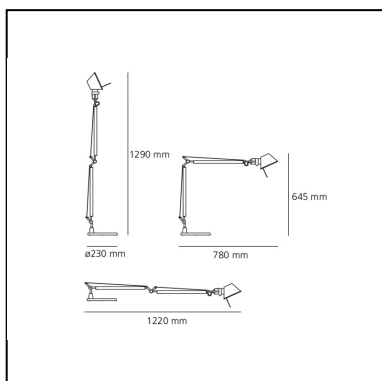

Tolomeo table LED 3000K - Body Lamp

Michele De Lucchi
Giancarlo Fassina

IP20   CE

LUMINAIRE

- Watt: **8W**
- Tension: **24V**
- Flux Lumineux (lm): **761lm**
- CCT: **3000K**
- Efficiency: **100%**
- Efficacy: **95.10lm/W**
- CRI: **90**
- Dimmer Typology: **Microswitch Dimmer**

Le design de la Tolomeo se caractérise par des lignes épurées et minimalistes, avec une structure en aluminium. Ce matériau confère à la lampe non seulement un aspect moderne et sophistiqué, mais aussi une légèreté et une robustesse remarquables. La tête de la lampe, orientable dans toutes les directions, est dotée d'un réflecteur en aluminium embouti qui assure une distribution uniforme de la lumière, la rendant idéale pour diverses exigences d'éclairage.

CARACTÉRISTIQUES

- Code Produit : **A004800**
- Couleur: **Aluminium**
- Installation: **Table**
- Matériaux: **aluminium, steel**
- Séries: **Design Collection**
- dessiné par: **Michele De Lucchi, Giancarlo Fassina**

DIMENSIONS

- Longueur : **780 mm**
- Hauteur: **645 mm**
- Diamètre de la base: **230 mm**
- Hauteur max. extension: **1290 mm**
- Longueur max. extension: **1220 mm**
- Test au fil incandescent: **750°**