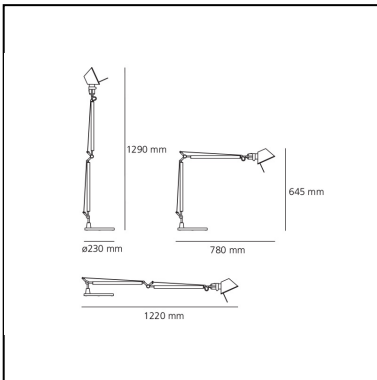

Tolomeo table LED 3000K - Body Lamp

Michele De Lucchi
Giancarlo Fassina

IP20  

LUMINAIRE

- Watt: **8W**
- Spannung (V): **24V**
- Lichtstrom (lm): **761lm**
- CCT: **3000K**
- Efficiency: **100%**
- Efficacy: **95.10lm/W**
- CRI: **90**
- Dimmer Typology: **Microswitch Dimmer**

Anmerkungen

Interchangeable support: table base, clamp, desk fixed support and twin support that allows two independent lamp units to be fitted. Complete lamp consists of body lamp + accessories

BESCHREIBUNG

DIMENSION

- Länge: **780 mm**
- Höhe: **645 mm**
- Durchmesser Fuß: **230 mm**
- Max Erweiterungslänge: **1290 mm**
- Max Erweiterungsbreite: **1220 mm**
- Glühdrahttest: **750°**

INKLUSIVE LICHTQUELLEN