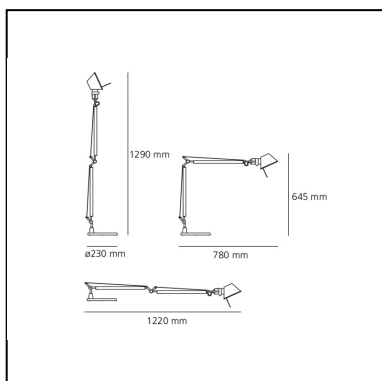

Tolomeo table LED 2700K - Body Lamp

Michele De Lucchi
Giancarlo Fassina

IP20   

LUMINAIRE

- Watt: **8W**
- Tension: **24V**
- Flux Lumineux (lm): **737lm**
- CCT: **2700K**
- Efficiency: **73%**
- Efficacy: **92.08lm/W**
- CRI: **90**
- Dimmer Typology: **Microswitch Dimmer**

Le design de la Tolomeo se caractérise par des lignes épurées et minimalistes, avec une structure en aluminium. Ce matériau confère à la lampe non seulement un aspect moderne et sophistiqué, mais aussi une légèreté et une robustesse remarquables. La tête de la lampe, orientable dans toutes les directions, est dotée d'un réflecteur en aluminium embouti qui assure une distribution uniforme de la lumière, la rendant idéale pour diverses exigences d'éclairage.

CARACTÉRISTIQUES

- Code Produit : **A0048W00**
- Couleur: **Aluminium**
- Installation: **Table**
- Matériaux: **aluminium, steel**
- Séries: **Design Collection**
- dessiné par: **Michele De Lucchi, Giancarlo Fassina**

DIMENSIONS

- Longueur : **780 mm**
- Hauteur: **645 mm**
- Diamètre de la base: **230 mm**
- Hauteur max. extension: **1290 mm**
- Longueur max. extension: **1220 mm**
- Résistance à l'impact: **N/D**
- Test au fil incandescent: **N/D°**