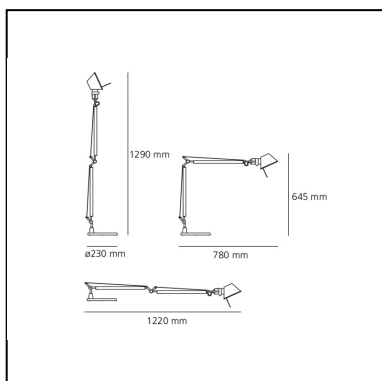

Tolomeo Table - Metal grey - Body Lamp

Michele De Lucchi
Giancarlo Fassina

IP20   

LUMINAIRE *

- Watt: **10,5W**
- Tension: **220V-240V**
- Flux Lumineux (lm): **615lm**
- Efficiency: **58%**
- Efficacy: **61.49lm/W**
- CRI: **80**

DIMENSIONS

- Longueur : **780 mm**
- Hauteur: **645 mm**
- Diamètre de la base: **230 mm**
- Hauteur max. extension: **1290 mm**
- Longueur max. extension: **1220 mm**
- Résistance à l'impact: **N/D**
- Test au fil incandescent: **N/D°**