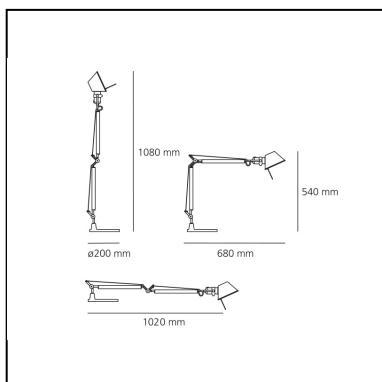

## LUMINAIRE \*

- Watt: **10,5W**
- Tension: **220V-240V**
- Flux Lumineux (lm): **615lm**
- Efficiency: **58%**
- Efficacy: **61.49lm/W**
- CRI: **80**

\* Les données photométriques peuvent varier en fonction de la source installée.  
Les relevés photométriques sont fournis sous forme relative, et les calculs d'éclairage peuvent être mis à jour en fonction de la source réellement utilisée.

## DIMENSIONS

- Longueur : **680 mm**
- Hauteur: **540 mm**
- Diamètre de la base: **200 mm**
- Hauteur max. extension: **1080 mm**
- Longueur max. extension: **1020 mm**
- Résistance à l'impact: **N/D**
- Test au fil incandescent: **N/D°**