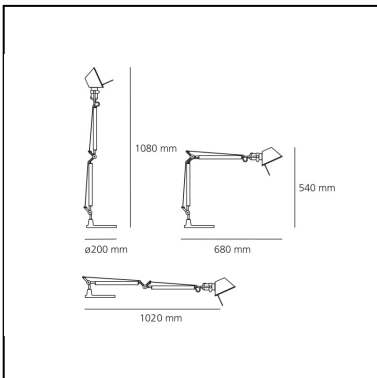

Tolomeo Mini Table LED 2700K with Movement Detector - Body Lamp

Michele De Lucchi
Giancarlo Fassina

IP20   

LUMINAIRE

- Watt: **8W**
- Spannung (V): **24V**
- Lichtstrom (lm): **737lm**
- CCT: **2700K**
- Efficiency: **73%**
- Efficacy: **92.08lm/W**
- CRI: **90**
- Dimmer Typology: **Microswitch Dimmer**

Anmerkungen

Interchangeable support: table base, clamp, desk fixed support and twin support that allows two independent lamp units to be fitted. Complete lamp consists of body lamp + accessories

BESCHREIBUNG

DIMENSION

- Länge: **680 mm**
- Höhe: **540 mm**
- Durchmesser Fuß: **200 mm**
- Max Erweiterungslänge: **1080 mm**
- Max Erweiterungsbreite: **1020 mm**
- Glühdrahttest: **750°**

INKLUSIVE LICHTQUELLEN