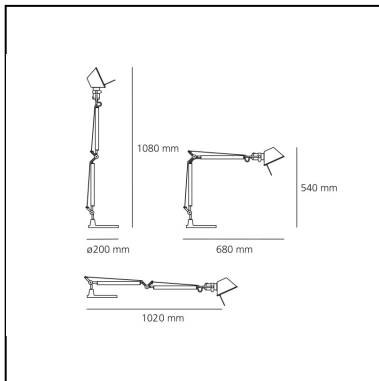

LUMINAIRE

- Watt: **8W**
- Tension: **24V**
- Flux Lumineux (lm): **737lm**
- CCT: **2700K**
- Efficiency: **73%**
- Efficacy: **92.08lm/W**
- CRI: **90**
- Dimmer Typology: **Microswitch Dimmer**

Remarques

Interchangeable support: table base, clamp, desk fixed support and twin support that allows two independent lamp units to be fitted. Complete lamp consists of body lamp + accessories

DESCRIPTION

Ikône du design italien et fruit de l'ingéniosité des designers Michele De Lucchi et Giancarlo Fassina, la lampe Tolomeo a été lancée sur le marché en 1987. Elle incarne l'équilibre parfait entre fonctionnalité et esthétique.

Le design de la Tolomeo se caractérise par des lignes épurées et minimalistes, avec une structure en aluminium. Ce matériau confère à la lampe non seulement un aspect moderne et sophistiqué, mais aussi une légèreté et une robustesse remarquables. La tête de la lampe, orientable dans toutes les directions, est dotée d'un réflecteur en aluminium embouti qui assure une distribution uniforme de la lumière, la rendant idéale pour diverses exigences d'éclairage.

L'un des éléments distinctifs de la Tolomeo est son système de bras articulés. Grâce à un mécanisme à ressorts innovant, la lampe peut être facilement réglée en hauteur et en inclinaison, garantissant une grande flexibilité d'utilisation. Cela la rend parfaite aussi bien comme lampe de bureau, pour éclairer le plan de travail, que comme lampe de lecture ou de table, pour créer des atmosphères chaleureuses et relaxantes.

L'élégance intemporelle et la fonctionnalité impeccable l'ont rendue l'une des lampes les plus connues au monde et elle a reçu de nombreux prix internationaux, dont le prestigieux Compasso d'Oro. Cette lampe n'est pas seulement un objet d'éclairage, mais un véritable chef-d'œuvre de design qui continue d'inspirer et de fasciner des générations d'amateurs de beauté.

Tolomeo Mini maintient les mêmes dimensions du diffuseur que la version standard, en raccourcissant la longueur des bras.

CARACTÉRISTIQUES

- Code Produit : **A0055W00**
- Couleur: **Aluminium**
- Installation: **Table**
- Matériaux: **aluminium, steel**
- Séries: **Design Collection**
- dessiné par: **Michele De Lucchi, Giancarlo Fassina**

DIMENSIONS

- Longueur : **680 mm**
- Hauteur: **540 mm**
- Diamètre de la base: **200 mm**
- Hauteur max. extension: **1080 mm**
- Longueur max. extension: **1020 mm**
- Test au fil incandescent: **750°**