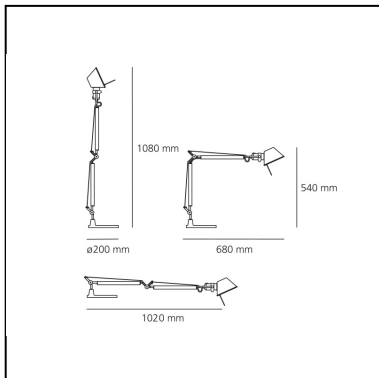

Tolomeo Mini Table LED 3000K with Movement Detector - Body Lamp

Michele De Lucchi
Giancarlo Fassina

IP20    

LUMINAIRE

- Watt: **8W**
- Spannung (V): **24V**
- Lichtstrom (lm): **761lm**
- CCT: **3000K**
- Efficiency: **100%**
- Efficacy: **95.10lm/W**
- CRI: **90**
- Dimmer Typology: **Microswitch Dimmer**

Anmerkungen

Interchangeable support: table base, clamp, desk fixed support and twin support that allows two independent lamp units to be fitted. Complete lamp consists of body lamp + accessories

BESCHREIBUNG

DIMENSION

- Länge: **680 mm**
- Höhe: **540 mm**
- Durchmesser Fuß: **200 mm**
- Max Erweiterungslänge: **1080 mm**
- Max Erweiterungsbreite: **1020 mm**
- Glühdrahttest: **750°**

INKLUSIVE LICHTQUELLEN