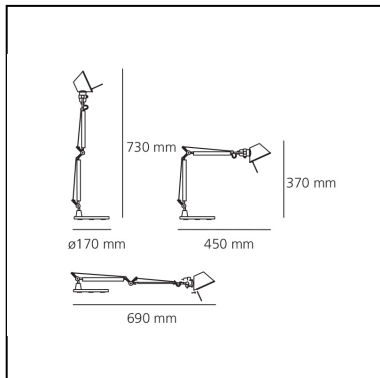

Tolomeo Micro Table - Black - Body Lamp + Base

Michele De Lucchi
Giancarlo Fassina

IP20   **EAC** 

LUMINAIRE *

- Watt: **5W**
- Spannung (V): **220V-240V**
- Lichtstrom (lm): **267lm**
- Efficiency: **57%**
- Efficacy: **53.33lm/W**
- CRI: **80**

DIMENSION

- Länge: **450 mm**
- Höhe: **370 mm**
- Durchmesser Fuß: **170 mm**
- Max Erweiterungslänge: **730 mm**
- Max Erweiterungsbreite: **690 mm**

LICHTQUELLEN NICHT ENTHALTEN

- Kategorie: **LED RETROFIT**
- Anzahl: **1**
- Watt: **4W**
- Sockel: **E14**