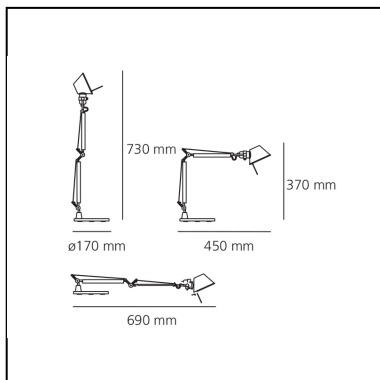

Tolomeo Micro Table - Black - Body Lamp + Base

Michele De Lucchi
Giancarlo Fassina

IP20   EAC 

LUMINAIRE *

- Watt: **5W**
- Tension: **220V-240V**
- Flux Lumineux (lm): **267lm**
- Efficiency: **57%**
- Efficacy: **53.33lm/W**
- CRI: **80**

CARACTÉRISTIQUES

- Code Produit : **A011830**
- Couleur: **Noir**
- Installation: **Table**
- Matériaux: **Aluminium, steel**
- Séries: **Design Collection**
- dessiné par: **Michele De Lucchi, Giancarlo Fassina**

DIMENSIONS

- Longueur : **450 mm**
- Hauteur: **370 mm**
- Diamètre de la base: **170 mm**
- Hauteur max. extension: **730 mm**
- Longueur max. extension: **690 mm**

SOURCES NON FOURNIES

- Catégorie: **LED RETROFIT**
- Nombre: **1**
- Watt: **4W**
- Culot: **E14**