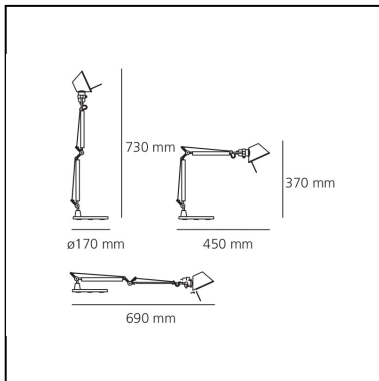

Tolomeo Micro Table LED 2700K - Body lamp + Base

Michele De Lucchi
Giancarlo Fassina

IP20   EAC

LUMINAIRE

- Watt: **7W**
- Spannung (V): **24V**
- Lichtstrom (lm): **620lm**
- CCT: **2700K**
- Efficiency: **71%**
- Efficacy: **88.63lm/W**
- CRI: **90**
- Dimmer Typology: **Microswitch Dimmer**

Anmerkungen

Interchangeable support: table base, clamp, desk fixed support and twin support that allows two independent lamp units to be fitted. Possibility to mount LED source on E14 Socket

BESCHREIBUNG

DIMENSION

- Länge: **450 mm**
- Höhe: **370 mm**
- Durchmesser Fuß: **170 mm**
- Max Erweiterungslänge: **730 mm**
- Max Erweiterungsbreite: **690 mm**

INKLUSIVE LICHTQUELLEN

- Kategorie: **Led**
- Anzahl: **1**
- Watt: **4,8W**
- Farbtemperatur(K): **2700K**
- CRI: **90**