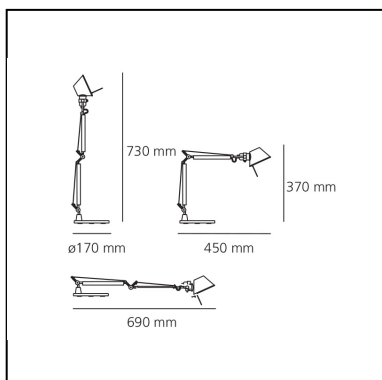

Tolomeo Micro Table LED 3000K - Body lamp + Base

Michele De Lucchi
Giancarlo Fassina

IP20   EAC

LUMINAIRE

- Watt: **7W**
- Tension: **24V**
- Flux Lumineux (lm): **648lm**
- CCT: **3000K**
- Efficiency: **71%**
- Efficacy: **92.60lm/W**
- CRI: **90**
- Dimmer Typology: **Microswitch Dimmer**

Le design de la Tolomeo se caractérise par des lignes épurées et minimalistes, avec une structure en aluminium. Ce matériau confère à la lampe non seulement un aspect moderne et sophistiqué, mais aussi une légèreté et une robustesse remarquables. La tête de la lampe, orientable dans toutes les directions, est dotée d'un réflecteur en aluminium embouti qui assure une distribution uniforme de la lumière, la rendant idéale pour diverses exigences d'éclairage.

DIMENSIONS

- Longueur : **450 mm**
- Hauteur: **370 mm**
- Diamètre de la base: **170 mm**
- Hauteur max. extension: **730 mm**
- Longueur max. extension: **690 mm**
- Test au fil incandescent: **750°**