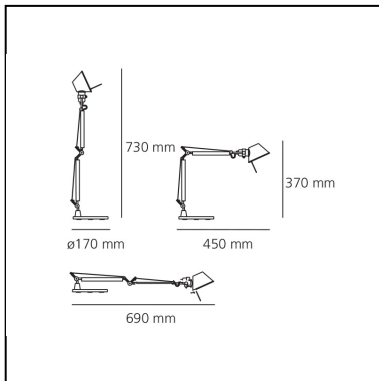

LUMINAIRE

- Watt: **7W**
- Spannung (V): **24V**
- Lichtstrom (lm): **648lm**
- CCT: **3000K**
- Efficiency: **71%**
- Efficacy: **92.60lm/W**
- CRI: **90**
- Dimmer Typology: **Microswitch Dimmer**

Anmerkungen

Interchangeable support: table base, clamp, desk fixed support and twin support that allows two independent lamp units to be fitted. Possibility to mount LED source on E14 Socket

BESCHREIBUNG

Ikone des italienischen Designs und Ergebnis der Genialität der Designer Michele De Lucchi und Giancarlo Fassina, wurde die Tolomeo-Lampe 1987 auf den Markt gebracht. Sie verkörpert das perfekte Gleichgewicht zwischen Funktionalität und Ästhetik.

Das Design der Tolomeo zeichnet sich durch klare und minimalistische Linien aus, mit einer Struktur aus Aluminium. Dieses Material verleiht der Lampe nicht nur ein modernes und elegantes Aussehen, sondern auch bemerkenswerte Leichtigkeit und Robustheit. Der Lampenkopf, der in alle Richtungen verstellbar ist, ist mit einem gestanzten Aluminiumreflektor ausgestattet, der eine gleichmäßige Lichtverteilung gewährleistet und sie ideal für verschiedene Beleuchtungsbedürfnisse macht.

Eines der markantesten Elemente der Tolomeo ist ihr Gelenkarmsystem. Dank eines innovativen Federmechanismus kann die Lampe leicht in Höhe und Neigung verstellt werden, was eine große Flexibilität in der Nutzung gewährleistet. Dies macht sie sowohl als Schreibtischlampe, um die Arbeitsfläche zu beleuchten, als auch als Lese- oder Tischlampe ideal, um gemütliche und entspannende Atmosphären zu schaffen.

Die zeitlose Eleganz und die tadellose Funktionalität haben sie zu einer der bekanntesten Lampen der Welt gemacht, und sie hat zahlreiche internationale Auszeichnungen erhalten, darunter den prestigeträchtigen Compasso d'Oro. Diese Lampe ist nicht nur ein Beleuchtungsobjekt, sondern ein echtes Meisterwerk des Designs, das Generationen von Schönheitsliebhabern weiterhin inspiriert und fasziniert. Tolomeo Micro ist die kleinste Version der ikonischen Designlampe, bei der jedes Element proportional verkleinert wurde, um sie kompakter und für kleine Räume geeignet zu machen. Darüber hinaus zeichnet sich diese Version durch ihre lebendigen und verspielten Farben aus.

FUNKTIONEN

- Produktcode: **A011900**
- Farbe: **Aluminium**
- Installation: **Tischleuchte**
- Material: **Aluminium, steel**
- Serie: **Design Collection**
- design: **Michele De Lucchi, Giancarlo Fassina**

DIMENSION