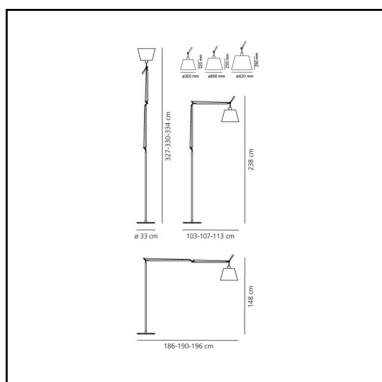

Tolomeo Floor Mega - Aluminium - Dimmer - Body Lamp

Michele De Lucchi
Giancarlo Fassina

LUMINAIRE *

- Watt: **21W**
- Tension: **220V-240V**
- Flux Lumineux (lm): **2126lm**
- Efficiency: **87%**
- Efficacy: **101.25lm/W**
- CRI: **80**

CARACTÉRISTIQUES

- Code Produit : **0778010A**
- Couleur: **Alluminium**
- Installation: **Lampadaire**
- Matériaux: **Silk satin fabric or parchment paper, aluminum, steel**
- Séries: **Design Collection**
- dessiné par: **Michele De Lucchi, Giancarlo Fassina**

DIMENSIONS

- Longueur : **1030 mm**
- Hauteur: **1480 mm**
- Diamètre: **320 mm**
- Diamètre de la base: **330 mm**
- Hauteur max. extension: **3270 mm**
- Longueur max. extension: **1860 mm**
- Résistance à l'impact: **N/D**
- Test au fil incandescent: **N/D°**