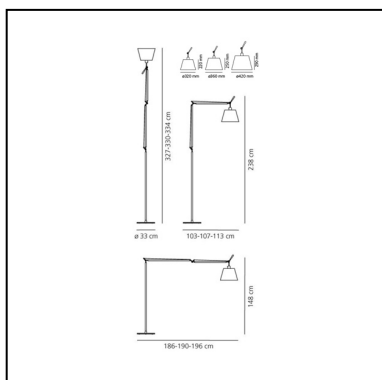

Tolomeo Floor Mega - Aluminium - Dimmer - Body Lamp

Michele De Lucchi
Giancarlo Fassina

IP20   **EAC**  

LUMINAIRE *

- Watt: **21W**
- Spannung (V): **220V-240V**
- Lichtstrom (lm): **2126lm**
- Efficiency: **87%**
- Efficacy: **101.25lm/W**
- CRI: **80**

- Produktcode: **0778010A**
- Farbe: **Alluminium**
- Installation: **Stehleuchte**
- Material: **Silk satin fabric or parchment paper, aluminum, steel**
- Serie: **Design Collection**
- design: **Michele De Lucchi, Giancarlo Fassina**

DIMENSION

- Länge: **1030 mm**
- Höhe: **1480 mm**
- Breite: **320 mm**
- Durchmesser Fuß: **330 mm**
- Max Erweiterungslänge: **3270 mm**
- Max Erweiterungsbreite: **1860 mm**
- Widerstand: **N/D**
- Glühdrahttest: **N/D°**