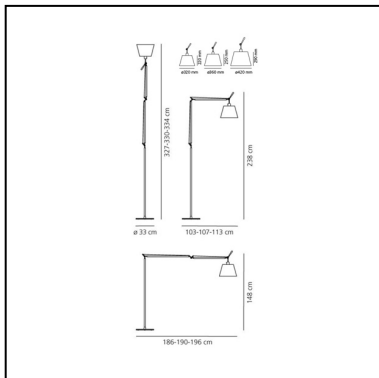

Tolomeo Floor Mega - LED 2700K - Aluminium - Dimmer - Body Lamp

Michele De Lucchi
Giancarlo Fassina

LUMINAIRE

- Watt: **31W**
- Spannung (V): **220V-240V**
- Lichtstrom (lm): **1868lm**
- CCT: **2700K**
- Efficiency: **69%**
- Efficacy: **60.26lm/W**
- CRI: **90**
- Dimmer Typology: **Microswitch Dimmer su cavo**

- Produktcode: **0762W10A**
- Farbe: **Aluminium**
- Installation: **Stehleuchte**
- Material: **Silk satin fabric or parchment paper, aluminium, steel**
- Serie: **Design Collection**
- design: **Michele De Lucchi, Giancarlo Fassina**

DIMENSION

- Länge: **1030 mm**
- Höhe: **1480 mm**
- Breite: **320 mm**
- Durchmesser Fuß: **330 mm**
- Max Erweiterungslänge: **3270 mm**
- Max Erweiterungsbreite: **1860 mm**
- Widerstand: **N/D**
- Glühdrahttest: **650°C**