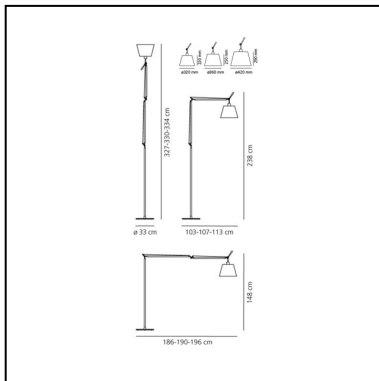

Tolomeo Floor Mega - LED 2700K - Black - Dimmer - Body Lamp

Michele De Lucchi
Giancarlo Fassina

LUMINAIRE

- Watt: **31W**
- Spannung (V): **220V-240V**
- Lichtstrom (lm): **1868lm**
- CCT: **2700K**
- Efficiency: **69%**
- Efficacy: **60.26lm/W**
- CRI: **90**
- Dimmer Typology: **Microswitch Dimmer su cavo**

Anmerkungen

Diffuser available in three sizes. Complete lamp consists of body lamp + accessories

BESCHREIBUNG

Ikone des italienischen Designs und das Ergebnis des Einfallsreichtums der Designer Michele De Lucchi und Giancarlo Fassina, wurde die Tolomeo Lampe 1987 auf den Markt gebracht. Sie verkörpert das perfekte Gleichgewicht zwischen Funktionalität und Ästhetik.

Das Design der Tolomeo zeichnet sich durch klare, minimalistische Linien aus, mit einer Struktur aus Aluminium. Dieses Material verleiht der Lampe nicht nur ein modernes und elegantes Aussehen, sondern auch bemerkenswerte Leichtigkeit und Robustheit.

Eines der markantesten Merkmale der Tolomeo ist ihr System von Gelenkarmen. Dank eines innovativen Federmechanismus kann die Lampe leicht in Höhe und Neigung verstellt werden, was eine große Flexibilität im Gebrauch gewährleistet.

Die zeitlose Eleganz und die einwandfreie Funktionalität haben sie zu einer der bekanntesten Lampen der Welt gemacht, und sie wurde mit zahlreichen internationalen Auszeichnungen geehrt. Diese Lampe ist nicht nur ein Beleuchtungsobjekt, sondern ein echtes Meisterwerk des Designs, das weiterhin Generationen von Schönheitsliebhabern inspiriert und fasziniert.

Bei der Mega-Version wird der traditionelle Leuchtenkopf aus Aluminium durch eine Version mit ausbalanciertem Diffusor in drei verschiedenen Größen ersetzt, der den gesamten Raum sanft ausleuchtet.

FUNKTIONEN

- Produktcode: **0762W30A**
- Farbe: **schwarz**
- Installation: **Stehleuchte**
- Material: **Silk satin fabric or parchment paper, aluminium, steel**
- Serie: **Design Collection**
- design: **Michele De Lucchi, Giancarlo Fassina**

DIMENSION

- Länge: **1030 mm**
- Höhe: **1480 mm**
- Breite: **320 mm**
- Durchmesser Fuß: **330 mm**
- Max Erweiterungslänge: **3270 mm**
- Max Erweiterungsbreite: **1860 mm**
- Widerstand: **N/D**
- Glühdrahttest: **650°C**

INKLUSIVE LICHTQUELLEN