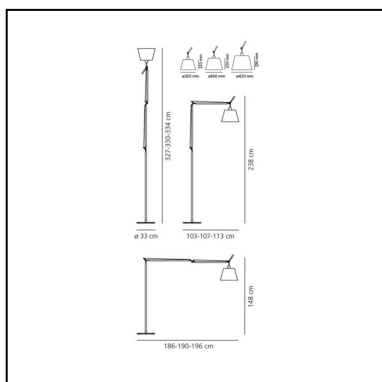

Tolomeo Floor Mega - LED 2700K - Black - Dimmer on head - Body Lamp

Michele De Lucchi
Giancarlo Fassina

IP20    

LUMINAIRE

- Watt: **31W**
- Tension: **220V-240V**
- Flux Lumineux (lm): **1868lm**
- CCT: **2700K**
- Efficiency: **69%**
- Efficacy: **60.26lm/W**
- CRI: **90**
- Dimmer Typology: **Microswitch Dimmer**

CARACTÉRISTIQUES

- Code Produit : **0761W30A**
- Couleur: **Noir**
- Installation: **Lampadaire**
- Matériaux: **Silk satin fabric or parchment paper, aluminium, steel**
- Séries: **Design Collection**
- dessiné par: **Michele De Lucchi, Giancarlo Fassina**

DIMENSIONS

- Longueur : **1070 mm**
- Hauteur: **1480 mm**
- Diamètre: **360 mm**
- Diamètre de la base: **330 mm**
- Hauteur max. extension: **3300 mm**
- Longueur max. extension: **1900 mm**
- Résistance à l'impact: **N/D**
- Test au fil incandescent: **650°C**