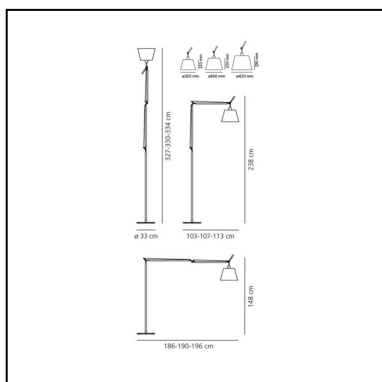

Tolomeo Floor Mega - LED 2700K - Black - Dimmer - Body Lamp

Michele De Lucchi
Giancarlo Fassina

LUMINAIRE

- Watt: **31W**
- Tension: **220V-240V**
- Flux Lumineux (lm): **1868lm**
- CCT: **2700K**
- Efficiency: **69%**
- Efficacy: **60.26lm/W**
- CRI: **90**
- Dimmer Typology: **Microswitch Dimmer su cavo**

CARACTÉRISTIQUES

- Code Produit : **0762W30A**
- Couleur: **Noir**
- Installation: **Lampadaire**
- Matériaux: **Silk satin fabric or parchment paper, aluminium, steel**
- Séries: **Design Collection**
- dessiné par: **Michele De Lucchi, Giancarlo Fassina**

DIMENSIONS

- Longueur : **1030 mm**
- Hauteur: **1480 mm**
- Diamètre: **320 mm**
- Diamètre de la base: **330 mm**
- Hauteur max. extension: **3270 mm**
- Longueur max. extension: **1860 mm**
- Résistance à l'impact: **N/D**
- Test au fil incandescent: **650°C**