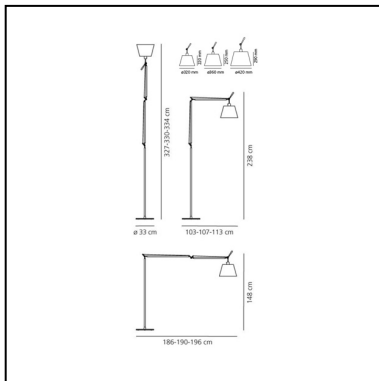

Tolomeo Floor Mega - LED 3000K - Black - Dimmer on head - Body Lamp

Michele De Lucchi
Giancarlo Fassina

LUMINAIRE

- Watt: **31W**
- Spannung (V): **220V-240V**
- Lichtstrom (lm): **1894lm**
- CCT: **3000K**
- Efficiency: **65%**
- Efficacy: **61.1lm/W**
- CRI: **92**
- Dimmer Typology: **Microswitch Dimmer**

Anmerkungen

Diffuser available in three sizes. Complete lamp consists of body lamp + accessories

BESCHREIBUNG

Ikone des italienischen Designs und das Ergebnis des Einfallsreichtums der Designer Michele De Lucchi und Giancarlo Fassina, wurde die Tolomeo Lampe 1987 auf den Markt gebracht. Sie verkörpert das perfekte Gleichgewicht zwischen Funktionalität und Ästhetik.

Das Design der Tolomeo zeichnet sich durch klare, minimalistische Linien aus, mit einer Struktur aus Aluminium. Dieses Material verleiht der Lampe nicht nur ein modernes und elegantes Aussehen, sondern auch bemerkenswerte Leichtigkeit und Robustheit.

Eines der markantesten Merkmale der Tolomeo ist ihr System von Gelenkarmen. Dank eines innovativen Federmechanismus kann die Lampe leicht in Höhe und Neigung verstellt werden, was eine große Flexibilität im Gebrauch gewährleistet.

Die zeitlose Eleganz und die einwandfreie Funktionalität haben sie zu einer der bekanntesten Lampen der Welt gemacht, und sie wurde mit zahlreichen internationalen Auszeichnungen geehrt. Diese Lampe ist nicht nur ein Beleuchtungsobjekt, sondern ein echtes Meisterwerk des Designs, das weiterhin Generationen von Schönheitsliebhabern inspiriert und fasziniert.

Bei der Mega-Version wird der traditionelle Leuchtenkopf aus Aluminium durch eine Version mit ausbalanciertem Diffusor in drei verschiedenen Größen ersetzt, der den gesamten Raum sanft ausleuchtet.

FUNKTIONEN

- Produktcode: **0761030A**
- Farbe: **schwarz**
- Installation: **Stehleuchte**
- Material: **Silk satin fabric or parchment paper, aluminium, steel**
- Serie: **Design Collection**
- design: **Michele De Lucchi, Giancarlo Fassina**

DIMENSION

- Länge: **1070 mm**
- Höhe: **1480 mm**
- Breite: **360 mm**
- Durchmesser Fuß: **330 mm**
- Max Erweiterungslänge: **3300 mm**
- Max Erweiterungsbreite: **1900 mm**
- Widerstand: **N/D**
- Glühdrahttest: **650°C**

INKLUSIVE LICHTQUELLEN