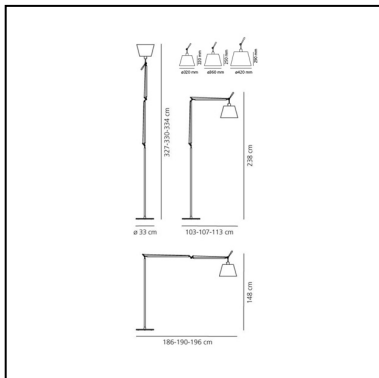

LUMINAIRE

- Watt: **31W**
- Tension: **220V-240V**
- Flux Lumineux (lm): **1894lm**
- CCT: **3000K**
- Efficiency: **65%**
- Efficacy: **61.1lm/W**
- CRI: **92**
- Dimmer Typology: **Microswitch Dimmer**

Remarques

Diffuser available in three sizes. Complete lamp consists of body lamp + accessories

DESCRIPTION

ICône du design italien et fruit du génie des designers Michele De Lucchi et Giancarlo Fassina, la lampe Tolomeo a été lancée sur le marché en 1987. Elle incarne l'équilibre parfait entre fonctionnalité et esthétique.

Le design de la Tolomeo se caractérise par des lignes épurées et minimalistes, avec une structure en aluminium. Ce matériau confère à la lampe non seulement une apparence moderne et sophistiquée, mais aussi une légèreté et une robustesse remarquables.

L'un des éléments distinctifs de la Tolomeo est son système de bras articulés. Grâce à un mécanisme à ressorts innovant, la lampe peut être facilement réglée en hauteur et en inclinaison, garantissant une grande flexibilité d'utilisation. L'élégance intemporelle et la fonctionnalité impeccable ont fait d'elle l'une des lampes les plus connues au monde et elle a été récompensée par de nombreux prix internationaux.

Cette lampe n'est pas seulement un objet d'éclairage, mais une véritable œuvre d'art du design qui continue d'inspirer et de fasciner des générations d'amoureux du beau.

Dans la Méga version, la tête traditionnelle en aluminium est remplacée par une version avec un abat-jour équilibré de trois tailles différentes qui éclaire toute la pièce avec douceur.

CARACTÉRISTIQUES

- Code Produit : **0761030A**
- Couleur: **Noir**
- Installation: **Lampadaire**
- Matériaux: **Silk satin fabric or parchment paper, aluminium, steel**
- Séries: **Design Collection**
- dessiné par: **Michele De Lucchi, Giancarlo Fassina**

DIMENSIONS

- Longueur : **1070 mm**
- Hauteur: **1480 mm**
- Diamètre: **360 mm**
- Diamètre de la base: **330 mm**
- Hauteur max. extension: **3300 mm**
- Longueur max. extension: **1900 mm**
- Résistance à l'impact: **N/D**
- Test au fil incandescent: **650°C**

SOURCES INCLUES