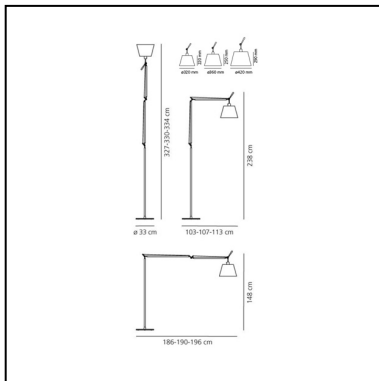

Tolomeo Floor Mega - LED 3000K - Black - Dimmer - Body Lamp

Michele De Lucchi
Giancarlo Fassina

LUMINAIRE

- Watt: **31W**
- Tension: **220V-240V**
- Flux Lumineux (lm): **1914lm**
- CCT: **3000K**
- Efficiency: **66%**
- Efficacy: **61.76lm/W**
- CRI: **92**
- Dimmer Typology: **Microswitch Dimmer su cavo**

Remarques

Diffuser available in three sizes. Complete lamp consists of body lamp + accessories

DESCRIPTION

ICône du design italien et fruit du génie des designers Michele De Lucchi et Giancarlo Fassina, la lampe Tolomeo a été lancée sur le marché en 1987. Elle incarne l'équilibre parfait entre fonctionnalité et esthétique.

Le design de la Tolomeo se caractérise par des lignes épurées et minimalistes, avec une structure en aluminium. Ce matériau confère à la lampe non seulement une apparence moderne et sophistiquée, mais aussi une légèreté et une robustesse remarquables.

L'un des éléments distinctifs de la Tolomeo est son système de bras articulés. Grâce à un mécanisme à ressorts innovant, la lampe peut être facilement réglée en hauteur et en inclinaison, garantissant une grande flexibilité d'utilisation. L'élégance intemporelle et la fonctionnalité impeccable ont fait d'elle l'une des lampes les plus connues au monde et elle a été récompensée par de nombreux prix internationaux.

Cette lampe n'est pas seulement un objet d'éclairage, mais une véritable œuvre d'art du design qui continue d'inspirer et de fasciner des générations d'amoureux du beau.

Dans la Méga version, la tête traditionnelle en aluminium est remplacée par une version avec un abat-jour équilibré de trois tailles différentes qui éclaire toute la pièce avec douceur.

CARACTÉRISTIQUES

- Code Produit : **0762030A**
- Couleur: **Noir**
- Installation: **Lampadaire**
- Matériaux: **Silk satin fabric or parchment paper, aluminium, steel**
- Séries: **Design Collection**
- dessiné par: **Michele De Lucchi, Giancarlo Fassina**

DIMENSIONS

- Longueur : **1030 mm**
- Hauteur: **1480 mm**
- Diamètre: **320 mm**
- Diamètre de la base: **330 mm**
- Hauteur max. extension: **3270 mm**
- Longueur max. extension: **1860 mm**
- Résistance à l'impact: **N/D**
- Test au fil incandescent: **650°C**

SOURCES INCLUES