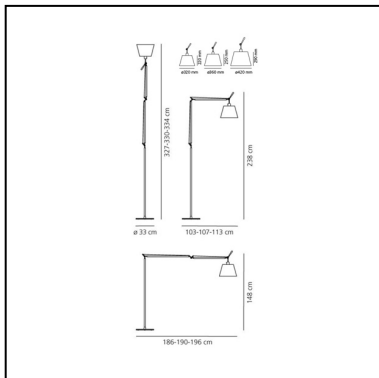

Tolomeo Floor Mega - LED 2700K - Black - Dimmer on head - Body Lamp

Michele De Lucchi
Giancarlo Fassina

LUMINAIRE

- Watt: **31W**
- Spannung (V): **220V-240V**
- Lichtstrom (lm): **1868lm**
- CCT: **2700K**
- Efficiency: **69%**
- Efficacy: **60.26lm/W**
- CRI: **90**
- Dimmer Typology: **Microswitch Dimmer**

Anmerkungen

Diffuser available in three sizes. Complete lamp consists of body lamp + accessories

BESCHREIBUNG

Ikone des italienischen Designs und das Ergebnis des Einfallsreichtums der Designer Michele De Lucchi und Giancarlo Fassina, wurde die Tolomeo Lampe 1987 auf den Markt gebracht. Sie verkörpert das perfekte Gleichgewicht zwischen Funktionalität und Ästhetik.

Das Design der Tolomeo zeichnet sich durch klare, minimalistische Linien aus, mit einer Struktur aus Aluminium. Dieses Material verleiht der Lampe nicht nur ein modernes und elegantes Aussehen, sondern auch bemerkenswerte Leichtigkeit und Robustheit.

Eines der markantesten Merkmale der Tolomeo ist ihr System von Gelenkarmen. Dank eines innovativen Federmechanismus kann die Lampe leicht in Höhe und Neigung verstellt werden, was eine große Flexibilität im Gebrauch gewährleistet.

Die zeitlose Eleganz und die einwandfreie Funktionalität haben sie zu einer der bekanntesten Lampen der Welt gemacht, und sie wurde mit zahlreichen internationalen Auszeichnungen geehrt. Diese Lampe ist nicht nur ein Beleuchtungsobjekt, sondern ein echtes Meisterwerk des Designs, das weiterhin Generationen von Schönheitsliebhabern inspiriert und fasziniert.

Bei der Mega-Version wird der traditionelle Leuchtenkopf aus Aluminium durch eine Version mit ausbalanciertem Diffusor in drei verschiedenen Größen ersetzt, der den gesamten Raum sanft ausleuchtet.

FUNKTIONEN

- Produktcode: **0761W30A**
- Farbe: **schwarz**
- Installation: **Stehleuchte**
- Material: **Silk satin fabric or parchment paper, aluminium, steel**
- Serie: **Design Collection**
- design: **Michele De Lucchi, Giancarlo Fassina**

DIMENSION

- Länge: **1070 mm**
- Höhe: **1480 mm**
- Breite: **360 mm**
- Durchmesser Fuß: **330 mm**
- Max Erweiterungslänge: **3300 mm**
- Max Erweiterungsbreite: **1900 mm**
- Widerstand: **N/D**
- Glühdrahttest: **650°C**

INKLUSIVE LICHTQUELLEN