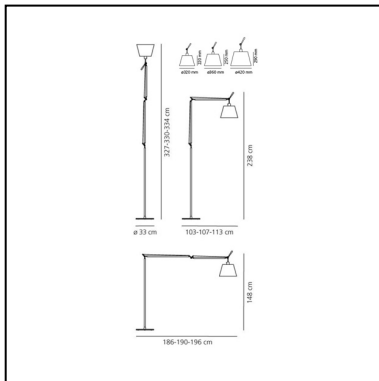

Tolomeo Floor Mega - LED 2700K - Aluminium - Dimmer on head - Body Lamp

Michele De Lucchi
Giancarlo Fassina

IP20      

LUMINAIRE

- Watt: **31W**
- Tension: **220V-240V**
- Flux Lumineux (lm): **1868lm**
- CCT: **2700K**
- Efficiency: **69%**
- Efficacy: **60.26lm/W**
- CRI: **90**
- Dimmer Typology: **Microswitch Dimmer**

CARACTÉRISTIQUES

- Code Produit : **0761W10A**
- Couleur: **Aluminium**
- Installation: **Lampadaire**
- Matériaux: **Silk satin fabric or parchment paper, aluminium, steel**
- Séries: **Design Collection**
- dessiné par: **Michele De Lucchi, Giancarlo Fassina**

DIMENSIONS

- Longueur : **1030 mm**
- Hauteur: **1480 mm**
- Diamètre: **320 mm**
- Diamètre de la base: **330 mm**
- Hauteur max. extension: **3270 mm**
- Longueur max. extension: **1860 mm**
- Résistance à l'impact: **N/D**
- Test au fil incandescent: **650°C**