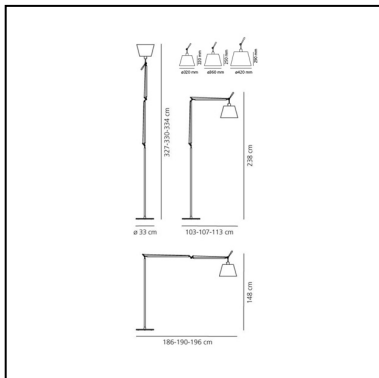

Tolomeo Floor Mega - LED 2700K - Aluminium - Dimmer - Body Lamp

Michele De Lucchi
Giancarlo Fassina

LUMINAIRE

- Watt: **31W**
- Tension: **220V-240V**
- Flux Lumineux (lm): **1868lm**
- CCT: **2700K**
- Efficiency: **69%**
- Efficacy: **60.26lm/W**
- CRI: **90**
- Dimmer Typology: **Microswitch Dimmer su cavo**

Remarques

Diffuser available in three sizes. Complete lamp consists of body lamp + accessories

DESCRIPTION

ICône du design italien et fruit du génie des designers Michele De Lucchi et Giancarlo Fassina, la lampe Tolomeo a été lancée sur le marché en 1987. Elle incarne l'équilibre parfait entre fonctionnalité et esthétique.

Le design de la Tolomeo se caractérise par des lignes épurées et minimalistes, avec une structure en aluminium. Ce matériau confère à la lampe non seulement une apparence moderne et sophistiquée, mais aussi une légèreté et une robustesse remarquables.

L'un des éléments distinctifs de la Tolomeo est son système de bras articulés. Grâce à un mécanisme à ressorts innovant, la lampe peut être facilement réglée en hauteur et en inclinaison, garantissant une grande flexibilité d'utilisation. L'élégance intemporelle et la fonctionnalité impeccable ont fait d'elle l'une des lampes les plus connues au monde et elle a été récompensée par de nombreux prix internationaux.

Cette lampe n'est pas seulement un objet d'éclairage, mais une véritable œuvre d'art du design qui continue d'inspirer et de fasciner des générations d'amoureux du beau.

Dans la Méga version, la tête traditionnelle en aluminium est remplacée par une version avec un abat-jour équilibré de trois tailles différentes qui éclaire toute la pièce avec douceur.

CARACTÉRISTIQUES

- Code Produit : **0762W10A**
- Couleur: **Aluminium**
- Installation: **Lampadaire**
- Matériaux: **Silk satin fabric or parchment paper, aluminium, steel**
- Séries: **Design Collection**
- dessiné par: **Michele De Lucchi, Giancarlo Fassina**

DIMENSIONS

- Longueur : **1030 mm**
- Hauteur: **1480 mm**
- Diamètre: **320 mm**
- Diamètre de la base: **330 mm**
- Hauteur max. extension: **3270 mm**
- Longueur max. extension: **1860 mm**
- Résistance à l'impact: **N/D**
- Test au fil incandescent: **650°C**

SOURCES INCLUES