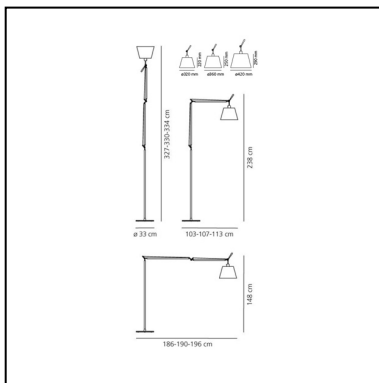

Tolomeo Floor Mega - LED 3000K - Aluminium - Dimmer on head - Body Lamp

Michele De Lucchi
Giancarlo Fassina

LUMINAIRE

- Watt: **31W**
- Spannung (V): **220V-240V**
- Lichtstrom (lm): **1693lm**
- CCT: **3000K**
- Efficiency: **58%**
- Efficacy: **54.61lm/W**
- CRI: **92**
- Dimmer Typology: **Microswitch Dimmer**

Anmerkungen

Diffuser available in three sizes. Complete lamp consists of body lamp + accessories

BESCHREIBUNG

Ikone des italienischen Designs und das Ergebnis des Einfallsreichtums der Designer Michele De Lucchi und Giancarlo Fassina, wurde die Tolomeo Lampe 1987 auf den Markt gebracht. Sie verkörpert das perfekte Gleichgewicht zwischen Funktionalität und Ästhetik.

Das Design der Tolomeo zeichnet sich durch klare, minimalistische Linien aus, mit einer Struktur aus Aluminium. Dieses Material verleiht der Lampe nicht nur ein modernes und elegantes Aussehen, sondern auch bemerkenswerte Leichtigkeit und Robustheit.

Eines der markantesten Merkmale der Tolomeo ist ihr System von Gelenkarmen. Dank eines innovativen Federmechanismus kann die Lampe leicht in Höhe und Neigung verstellt werden, was eine große Flexibilität im Gebrauch gewährleistet.

Die zeitlose Eleganz und die einwandfreie Funktionalität haben sie zu einer der bekanntesten Lampen der Welt gemacht, und sie wurde mit zahlreichen internationalen Auszeichnungen geehrt. Diese Lampe ist nicht nur ein Beleuchtungsobjekt, sondern ein echtes Meisterwerk des Designs, das weiterhin Generationen von Schönheitsliebhabern inspiriert und fasziniert.

Bei der Mega-Version wird der traditionelle Leuchtenkopf aus Aluminium durch eine Version mit ausbalanciertem Diffusor in drei verschiedenen Größen ersetzt, der den gesamten Raum sanft ausleuchtet.

FUNKTIONEN

- Produktcode: **0761010A**
- Farbe: **Aluminium**
- Installation: **Stehleuchte**
- Material: **Silk satin fabric or parchment paper, aluminium, steel**
- Serie: **Design Collection**
- design: **Michele De Lucchi, Giancarlo Fassina**

DIMENSION