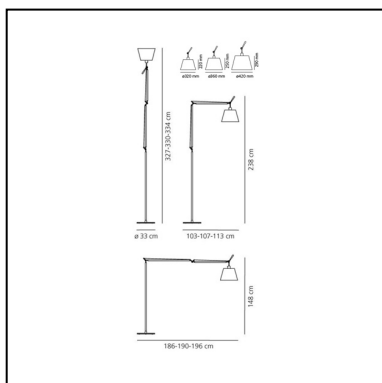

Tolomeo Floor Mega - LED 3000K - Alluminium - Dimmer on head - Body Lamp

Michele De Lucchi
Giancarlo Fassina

IP20      

LUMINAIRE

- Watt: **31W**
- Tension: **220V-240V**
- Flux Lumineux (lm): **1693lm**
- CCT: **3000K**
- Efficiency: **58%**
- Efficacy: **54.61lm/W**
- CRI: **92**
- Dimmer Typology: **Microswitch Dimmer**

CARACTÉRISTIQUES

- Code Produit : **0761010A**
- Couleur: **Aluminium**
- Installation: **Lampadaire**
- Matériaux: **Silk satin fabric or parchment paper, aluminium, steel**
- Séries: **Design Collection**
- dessiné par: **Michele De Lucchi, Giancarlo Fassina**

DIMENSIONS

- Longueur : **1030 mm**
- Hauteur: **1480 mm**
- Diamètre: **320 mm**
- Diamètre de la base: **330 mm**
- Hauteur max. extension: **3270 mm**
- Longueur max. extension: **1860 mm**
- Résistance à l'impact: **N/D**
- Test au fil incandescent: **650°C**