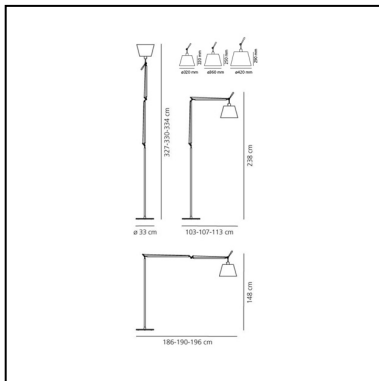

Tolomeo Floor Mega - LED 3000K - Aluminium - Dimmer - Body Lamp

Michele De Lucchi
Giancarlo Fassina

LUMINAIRE

- Watt: **31W**
- Tension: **220V-240V**
- Flux Lumineux (lm): **1894lm**
- CCT: **3000K**
- Efficiency: **65%**
- Efficacy: **61.1lm/W**
- CRI: **92**
- Dimmer Typology: **Microswitch Dimmer su cavo**

Remarques

Diffuser available in three sizes. Complete lamp consists of body lamp + accessories

DESCRIPTION

ICône du design italien et fruit du génie des designers Michele De Lucchi et Giancarlo Fassina, la lampe Tolomeo a été lancée sur le marché en 1987. Elle incarne l'équilibre parfait entre fonctionnalité et esthétique.

Le design de la Tolomeo se caractérise par des lignes épurées et minimalistes, avec une structure en aluminium. Ce matériau confère à la lampe non seulement une apparence moderne et sophistiquée, mais aussi une légèreté et une robustesse remarquables.

L'un des éléments distinctifs de la Tolomeo est son système de bras articulés. Grâce à un mécanisme à ressorts innovant, la lampe peut être facilement réglée en hauteur et en inclinaison, garantissant une grande flexibilité d'utilisation. L'élégance intemporelle et la fonctionnalité impeccable ont fait d'elle l'une des lampes les plus connues au monde et elle a été récompensée par de nombreux prix internationaux.

Cette lampe n'est pas seulement un objet d'éclairage, mais une véritable œuvre d'art du design qui continue d'inspirer et de fasciner des générations d'amoureux du beau.

Dans la Méga version, la tête traditionnelle en aluminium est remplacée par une version avec un abat-jour équilibré de trois tailles différentes qui éclaire toute la pièce avec douceur.

CARACTÉRISTIQUES

- Code Produit : **0762010A**
- Couleur: **Aluminium**
- Installation: **Lampadaire**
- Matériaux: **Silk satin fabric or parchment paper, aluminium, steel**
- Séries: **Design Collection**
- dessiné par: **Michele De Lucchi, Giancarlo Fassina**

DIMENSIONS

- Longueur : **1030 mm**
- Hauteur: **1480 mm**
- Diamètre: **320 mm**
- Diamètre de la base: **330 mm**
- Hauteur max. extension: **3270 mm**
- Longueur max. extension: **1860 mm**
- Résistance à l'impact: **N/D**
- Test au fil incandescent: **650°C**

SOURCES INCLUES