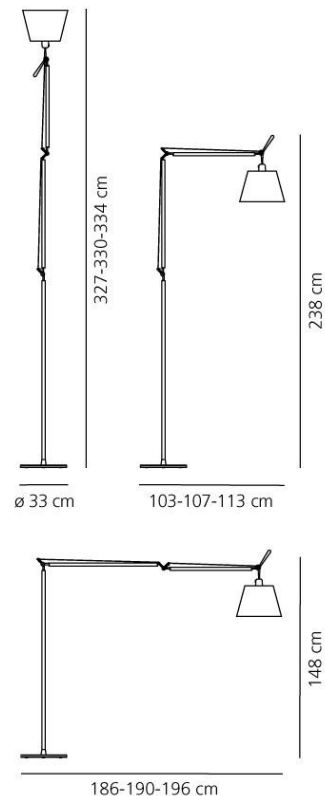

PRODUKTDATENBLATT

Tolomeo Mega terra - Alluminio Dimmer

**DESIGN :**

Michele De Lucchi , Giancarlo Fassina
2011

MATERIAL :**BESCHREIBUNG :****Lichtverteilung**

direkt, verstellbar

IP 20
Dimmer

TECHNISCHES DATENBLATT

FUNKTIONEN

Produktname: Tolomeo Mega terra - Alluminio Dimmer
Artikelnummer: 0778030A + 0779030A + 0772010A
Support: Struktur
Serie: Design
Anwendungsbereich: Innenbeleuchtung

OPTIK

Lichtverteilung: direkt, verstellbar

DIMENSION

Länge: (cm) 103
Höhe: (cm) 148
Breite Ausschnitt: (cm) 32
Durchmesser Fuß: (cm) 33
Max Erweiterungslänge: (cm) 327
Max Erweiterungsbreite: (cm) 186
Auschnittsform:

OHNE LEUCHTMITTEL

Kategorie: HALO
Anzahl: 1
Lbs: Qt32
Watt: 150
Sockel: E27
Type: Hsgsb/c
Farbwiedergabe: 1a
Farbtemperatur (K): 2900
Lebensdauer (h): 2000

DIMENSION**LAMPE**

IP 20

Dimmer

ELEKTRISCH

Spannung (V): 220V-240V