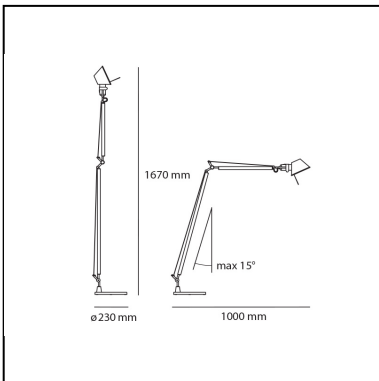

Tolomeo Reading Floor LED 3000K - Body Lamp

Michele De Lucchi
Giancarlo Fassina

LUMINAIRE

- Watt: **8W**
- Spannung (V): **220V-240V**
- Lichtstrom (lm): **761lm**
- CCT: **3000K**
- Efficiency: **100%**
- Efficacy: **95.10lm/W**
- CRI: **90**
- Dimmer Typology: **Microswitch Dimmer**

DIMENSION

- Durchmesser Fuß: **230 mm**
- Max Erweiterungslänge: **1670 mm**
- Max Erweiterungsbreite: **1000 mm**
- Glühdrahttest: **750°**

INKLUSIVE LICHTQUELLEN

- Kategorie: **Led**
- Anzahl: **1**
- Watt: **5,5W**
- Farbtemperatur(K): **3000K**
- CRI: **90**