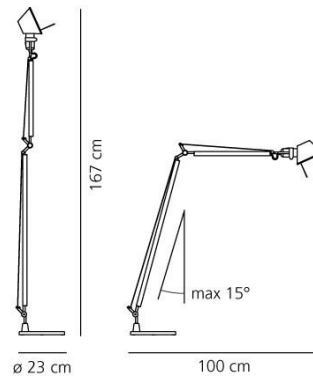

OPTIK

Lichtverteilung: direkt, verstellbar

DIMENSION

Durchmesser Fuß: (cm) 23
Max Erweiterungslänge: (cm) 167
Max Erweiterungsbreite: (cm) 100
Auschnittsform:

INKLUSIVE LEUCHTMITTEL

Kategorie: LED
Watt: 10
Typ: 1
Farbwiedergabe: N/s

DIMENSION

LAMPE

IP 20

Dimmer