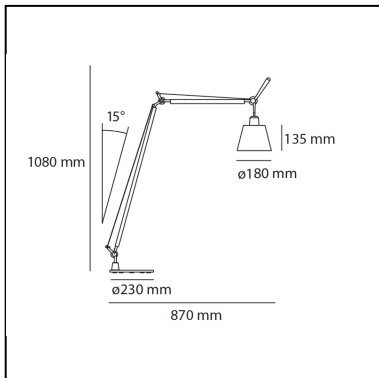

Tolomeo Basculante Reading Floor - Body Lamp with Satin diffuser 180

Michele De Lucchi
Giancarlo Fassina

IP20    

LUMINAIRE *

- Watt: **7,5W**
- Spannung (V): **220V-240V**
- Lichtstrom (lm): **816lm**
- Efficiency: **77%**
- Efficacy: **116.58lm/W**
- CRI: **80**

DIMENSION

- Höhe: **1080 mm**
- Breite: **180 mm**
- Max Erweiterungsbreite: **870 mm**
- Widerstand: **N/D**
- Glühdrahttest: **N/D°**

LICHTQUELLEN NICHT ENTHALTEN

- Kategorie: **LED RETROFIT**
- Anzahl: **1**
- Watt: **8W**
- Sockel: **E27**