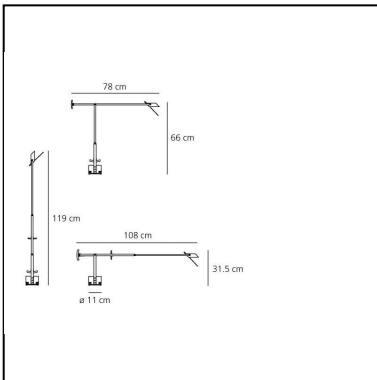

## LUMINAIRE \*

- Transformateur disponible : **Intégr**
- Watt: **3,3W**
- Tension: **220V-240V**
- Flux Lumineux (lm): **191lm**
- Efficiency: **48%**
- Efficacy: **63.67lm/W**

← **CR 80** Les données photométriques peuvent varier en fonction de la source installée.  
Les relevés photométriques sont fournis sous forme relative, et les calculs d'éclairage peuvent être mis à jour en fonction de la source réellement utilisée.

## CARACTÉRISTIQUES

- Code Produit : **A009010**
- Couleur: **Noir**
- Installation: **Table**
- Matériaux: **aluminium, technopolymer**
- Séries: **Design Collection**
- Environnement: **Indoor**
- Type de projet: **Hospitalité, Bureaux, Résidentiels**
- Emission: **Directe orientable**
- dessiné par: **Richard Sapper**

## DIMENSIONS

- Longueur : **780 mm**
- Hauteur: **660 mm**
- Diamètre de la base: **110 mm**
- Hauteur max. extension: **1190 mm**
- Longueur max. extension: **1080 mm**
- Inclinaison: **-42+42**
- Résistance à l'impact: **N/D**
- Test au fil incandescent: **N/D°**