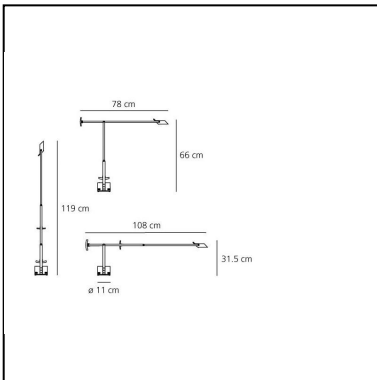

Tizio LED

Richard Sapper

IP20     

LUMINAIRE

- Verfügbarkeit Trafo: **integriert**
- Watt: **8W**
- Spannung (V): **220V-240V**
- Lichtstrom (lm): **468lm**
- CCT: **3000K**
- Efficiency: **61%**
- Efficacy: **58.49lm/W**
- CRI: **90**
- Dimmer Typology: **Microswitch Dimmer**

FUNKTIONEN

- Produktcode: **A009210**
- Farbe: **schwarz**
- Installation: **Tischleuchte**
- Material: **aluminium, technopolymer**
- Serie: **Design Collection**
- Anwendungsbereich: **Innenbeleuchtung**
- Einsatzbereich: **Hospitality, Büros, Residential**
- Lichtverteilung: **direkt, verstellbar**
- design: **Richard Sapper**

DIMENSION

- Länge: **780 mm**
- Höhe: **660 mm**
- Durchmesser Fuß: **110 mm**
- Max Erweiterungslänge: **1190 mm**
- Max Erweiterungsbreite: **1080 mm**
- Neigung: **-42+42**

INKLUSIVE LICHTQUELLEN

- Kategorie: **Led**
- Anzahl: **1**
- Watt: **6.75W**
- Lichtstrom (lm): **764lm**
- Farbtemperatur(K): **3000K**
- CRI: **90**
- Color Tolerance: **MacAdam 2SDCM**
- Efficacy: **113lm/W**
- Service Life: **118000-L90**