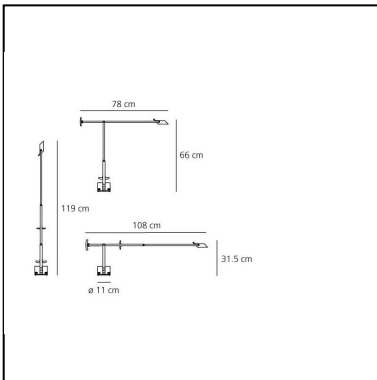

LUMINAIRE

- Transformateur disponible : **Int?gr?**
- Watt: **8W**
- Tension: **220V-240V**
- Flux Lumineux (lm): **468lm**
- CCT: **3000K**
- Efficiency: **61%**
- Efficacy: **58.49lm/W**
- CRI: **90**
- Dimmer Typology: **Microswitch Dimmer**

DESCRIPTION

Artemide celebrates Tizio's 50th anniversary with a special version in Richard Sapper's favorite red. Tizio is not only a masterpiece of Artemide collection but also an icon of Italian design. Designed 50 years ago, it is still absolutely contemporary also thanks to a new integrated LED source.

An elegant synthesis of intelligent components elaborated by Richard Sapper has created a timeless product.

"When we presented it, there was nothing like it on the market, it was revolutionary. Tizio is beautiful in any different position, it is a harmonious object in all its parts, you move it with one hand and it is always extremely precise. It is not that we don't change anything over the years because we can't, we don't change anything because that's the way it is."

Ernesto Gismondi, 2014

CARACTÉRISTIQUES

- Code Produit : **A009210**
- Couleur: **Noir**
- Installation: **Table**
- Matériaux: **aluminium, technopolymer**
- Séries: **Design Collection**
- Environnement: **Indoor**
- Type de projet: **Hospitalité, Bureaux, Résidentiels**
- Emission: **Directe orientable**
- dessiné par: **Richard Sapper**

DIMENSIONS

- Longueur : **780 mm**
- Hauteur: **660 mm**
- Diamètre de la base: **110 mm**
- Hauteur max. extension: **1190 mm**
- Longueur max. extension: **1080 mm**
- Inclinaison: **-42+42**

SOURCES INCLUES

- Catégorie: **Led**
- Nombre: **1**
- Watt: **6.75W**
- Flux Lumineux (lm): **764lm**
- Température de Couleur (K): **3000K**
- CRI: **90**
- Color Tolerance: **MacAdam 2SDCM**
- Efficacy: **113lm/W**
- Service Life: **118000-L90**