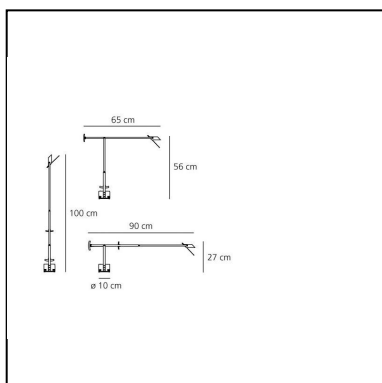

Tizio 35

Richard Sapper

IP20   

LUMINAIRE *

- Transformateur disponible : **Int?gr?**
- Watt: **3,3W**
- Tension: **220V-240V**
- Flux Lumineux (lm): **191lm**
- Efficiency: **48%**
- Efficacy: **63.67lm/W**
- CRI: **80**

DIMENSIONS

- Longueur : **650 mm**
- Hauteur: **560 mm**
- Diamètre de la base: **100 mm**
- Hauteur max. extension: **1000 mm**
- Longueur max. extension: **900 mm**
- Résistance à l'impact: **N/D**
- Test au fil incandescent: **N/D°**