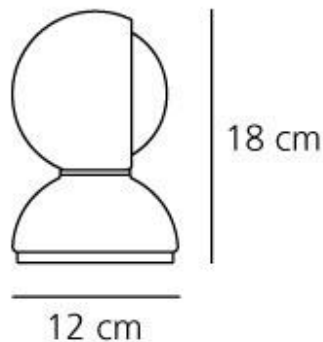

**OPTIK**

**Lichtverteilung:** Diffuse Und Direkte

**DIMENSION**

**Höhe:** (cm) 18  
**Breite Ausschnitt:** (cm) 12  
**Durchmesser Fuß:** (cm) 12  
**Auschnittsform:**

**OHNE LEUCHTMITTEL**

**Kategorie:** HALO  
**Anzahl:** 1  
**Lbs:** D45  
**Watt:** 18  
**Sockel:** E14  
**Baureihe:** A

**DIMENSION****LAMPE**

IP 20     

**ELEKTRISCH**

**Spannung (V):** 220V-240V