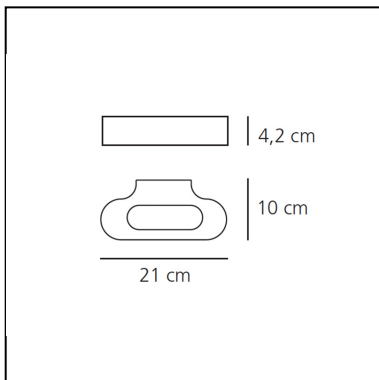

Talo Wall - 3000K - Black

Neil Poulton

IP20     Dimmable: 

LUMINAIRE

- Watt: **20W**
- Tension: **220-240V**
- Flux Lumineux (lm): **1991lm**
- CCT: **3000K**
- Efficiency: **88%**
- Efficacy: **99.55lm/W**
- CRI: **90**
- Dimmable Typology: **Push**

DESCRIPTION

Élémentaire et fonctionnelle, sa géométrie se prête à accueillir des circuits LED de différentes sources en s'étirant pour répartir l'émission et prendre en charge différentes nécessités d'éclairage.

CARACTÉRISTIQUES

- Code Produit : **0615080A**
- Couleur: **Black**
- Installation: **Applique**
- Matériaux: **Aluminium, methacrylate, polycarbonate**
- Séries: **Design Collection**
- Environnement: **Indoor**
- Type de projet: **Hospitalité**
- Emission: **Directe/indirecte**
- dessiné par: **Neil Poulton**

DIMENSIONS

- Longueur : **210 mm**
- Largeur: **100 mm**
- Hauteur: **42 mm**
- Test au fil incandescent: **750°C**

SOURCES INCLUES

- Catégorie: **Led**
- Nombre: **1**
- Watt: **20W**
- Flux Lumineux (lm): **1500lm**
- Température de Couleur (K): **3000K**