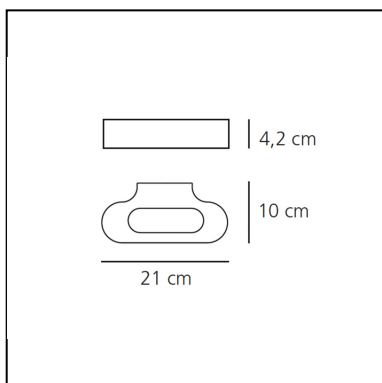

Talo Wall - 2700K - Black

Neil Poulton

IP20     Dimmable: 

LUMINAIRE

- Watt: **20W**
- Tension: **220-240V**
- Flux Lumineux (lm): **1674lm**
- CCT: **2700K**
- Efficiency: **79%**
- Efficacy: **83.70lm/W**
- CRI: **90**
- Dimmable Typology: **Push**

DESCRIPTION

Élémentaire et fonctionnelle, sa géométrie se prête à accueillir des circuits LED de différentes sources en s'étirant pour répartir l'émission et prendre en charge différentes nécessités d'éclairage.

CARACTÉRISTIQUES

- Code Produit : **0615W80A**
- Couleur: **Black**
- Installation: **Applique**
- Matériaux: **Aluminium, methacrylate, polycarbonate**
- Séries: **Design Collection**
- Environnement: **Indoor**
- Type de projet: **Hospitalité**
- Emission: **Directe/indirecte**
- dessiné par: **Neil Poulton**

DIMENSIONS

- Longueur : **210 mm**
- Largeur: **100 mm**
- Hauteur: **42 mm**
- Test au fil incandescent: **750°C**

SOURCES INCLUES

- Catégorie: **Led**
- Nombre: **1**
- Watt: **20W**
- Température de Couleur (K): **2700K**
- CRI: **90**