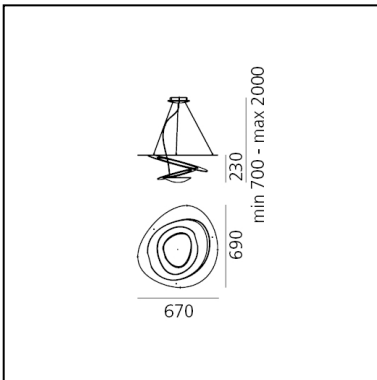

Pirce Mini Suspension - White

Giuseppe Maurizio Scutellà

IP 20     Dimmbar: 

LUMINAIRE *

– Watt: **11W**

– Spannung (V): **220V-240V** (abhängig von der installierten Quelle variieren).

Photometrische Untersuchungen werden relativ bereitgestellt und die Beleuchtungsberechnungen können je nach tatsächlich verwendeter Quelle aktualisiert werden.

FUNKTIONEN

- Produktcode: **1237010A**
- Farbe: **White**
- Installation: **Pendelleuchte**
- Material: **Aluminum**
- Serie: **Design Collection**
- Anwendungsbereich: **Innenbeleuchtung**
- Einsatzbereich: **Residential**
- Lichtverteilung: **indirekt**
- design: **Giuseppe Maurizio Scutellà**

DIMENSION

- Länge: **670 mm**
- Breite: **690 mm**
- Höhe: **230 mm**
- Max Höhe von der Decke: **2000 mm**
- Widerstand: **N/D**
- Glühdrahttest: **650°**

LICHTQUELLEN NICHT ENTHALTEN

- Kategorie: **LED RETROFIT**
- Anzahl: **1**
- Watt: **11W**
- Sockel: **R7s**