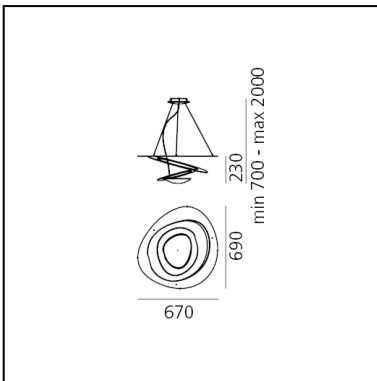

## LUMINAIRE

- Watt: **44W**
- Tension: **220V-240V**
- Flux Lumineux (lm): **3313lm**
- CCT: **3000K**
- Efficiency: **82%**
- Efficacy: **75.30lm/W**
- CRI: **90**
- Dimmable Typology: **Push**

## CARACTÉRISTIQUES

- Code Produit : **1256110A**
- Couleur: **White**
- Installation: **Suspension**
- Matériaux: **Aluminum**
- Séries: **Design Collection**
- Environnement: **Indoor**
- Type de projet: **Résidentiels**
- Emission: **Indirecte**
- dessiné par: **Giuseppe Maurizio Scutellà**

## DIMENSIONS

- Longueur : **670 mm**
- Largeur: **690 mm**
- Hauteur: **230 mm**
- Hauteur max. du plafond: **2000 mm**
- Résistance à l'impact: **N/D**
- Test au fil incandescent: **650°**

## SOURCES INCLUES

- Catégorie: **Led**
- Nombre: **1**
- Watt: **44W**
- Flux Lumineux (lm): **4230lm**
- Température de Couleur (K): **3000K**
- CRI: **90**
- Color Tolerance: **MacAdam 2SDCM**