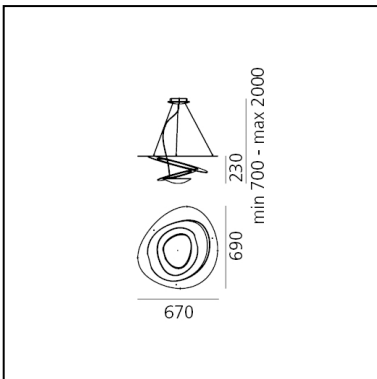

Pirce Mini Suspension LED - 2700K - White

Giuseppe Maurizio Scutellà

IP 20      Dimmable: 

LUMINAIRE

- Watt: **44W**
- Tension: **220V-240V**
- Flux Lumineux (lm): **3097lm**
- CCT: **2700K**
- Efficiency: **82%**
- Efficacy: **70.39lm/W**
- CRI: **90**
- Dimmable Typology: **Push**

CARACTÉRISTIQUES

- Code Produit : **1256W10A**
- Couleur: **White**
- Installation: **Suspension**
- Matériaux: **Aluminum**
- Séries: **Design Collection**
- Environnement: **Indoor**
- Type de projet: **Résidentiels**
- Emission: **Indirecte**
- dessiné par: **Giuseppe Maurizio Scutellà**

DIMENSIONS

- Longueur : **670 mm**
- Largeur: **690 mm**
- Hauteur: **230 mm**
- Hauteur max. du plafond: **2000 mm**
- Résistance à l'impact: **N/D**
- Test au fil incandescent: **650°**

SOURCES INCLUES

- Catégorie: **Led**
- Nombre: **1**
- Watt: **44W**
- Température de Couleur (K): **2700K**
- CRI: **90**
- Color Tolerance: **MacAdam 2SDCM**