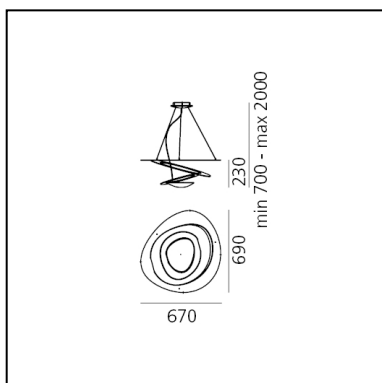

Pirce Mini Suspension - White

Giuseppe Maurizio Scutellà

IP 20     Dimmable: + 0 -

LUMINAIRE *

– Watt: **11W**

– Tension: **220V-240V**

* Les tensions peuvent varier en fonction de la source installée.

Les relevés photométriques sont fournis sous forme relative, et les calculs d'éclairage peuvent être mis à jour en fonction de la source réellement utilisée.

CARACTÉRISTIQUES

- Code Produit : **1237010A**
- Couleur: **White**
- Installation: **Suspension**
- Matériaux: **Aluminum**
- Séries: **Design Collection**
- Environnement: **Indoor**
- Type de projet: **Résidentiels**
- Emission: **Indirecte**
- dessiné par: **Giuseppe Maurizio Scutellà**

DIMENSIONS

- Longueur : **670 mm**
- Largeur: **690 mm**
- Hauteur: **230 mm**
- Hauteur max. du plafond: **2000 mm**
- Résistance à l'impact: **N/D**
- Test au fil incandescent: **650°**

SOURCES NON FOURNIES

- Catégorie: **LED RETROFIT**
- Nombre: **1**
- Watt: **11W**
- Culot: **R7s**