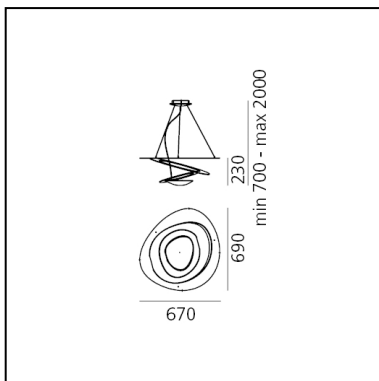

Pirce Mini Suspension LED - 3000K - White

Giuseppe Maurizio Scutellà

IP 20    Dimmbar:  +  -

LUMINAIRE

- Watt: **44W**
- Spannung (V): **220V-240V**
- Lichtstrom (lm): **3313lm**
- CCT: **3000K**
- Efficiency: **82%**
- Efficacy: **75.30lm/W**
- CRI: **90**
- Dimmable Typology: **Push**

FUNKTIONEN

- Produktcode: **1256110A**
- Farbe: **White**
- Installation: **Pendelleuchte**
- Material: **Aluminum**
- Serie: **Design Collection**
- Anwendungsbereich: **Innenbeleuchtung**
- Einsatzbereich: **Residential**
- Lichtverteilung: **indirekt**
- design: **Giuseppe Maurizio Scutellà**

DIMENSION

- Länge: **670 mm**
- Breite: **690 mm**
- Höhe: **230 mm**
- Max Höhe von der Decke: **2000 mm**
- Widerstand: **N/D**
- Glühdrahttest: **650°**

INKLUSIVE LICHTQUELLEN

- Kategorie: **Led**
- Anzahl: **1**
- Watt: **44W**
- Lichtstrom (lm): **4230lm**
- Farbtemperatur(K): **3000K**
- CRI: **90**
- Color Tolerance: **MacAdam 2SDCM**