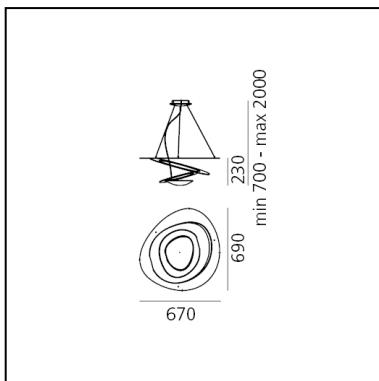

Pirce Mini Suspension LED - 2700K - White

Giuseppe Maurizio Scutellà

IP 20     Dimmbar: + -

LUMINAIRE

- Watt: **44W**
- Spannung (V): **220V-240V**
- Lichtstrom (lm): **3097lm**
- CCT: **2700K**
- Efficiency: **82%**
- Efficacy: **70.39lm/W**
- CRI: **90**
- Dimmable Typology: **Push**

FUNKTIONEN

- Produktcode: **1256W10A**
- Farbe: **White**
- Installation: **Pendelleuchte**
- Material: **Aluminum**
- Serie: **Design Collection**
- Anwendungsbereich: **Innenbeleuchtung**
- Einsatzbereich: **Residential**
- Lichtverteilung: **indirekt**
- design: **Giuseppe Maurizio Scutellà**

DIMENSION

- Länge: **670 mm**
- Breite: **690 mm**
- Höhe: **230 mm**
- Max Höhe von der Decke: **2000 mm**
- Widerstand: **N/D**
- Glühdrahttest: **650°**

INKLUSIVE LICHTQUELLEN

- Kategorie: **Led**
- Anzahl: **1**
- Watt: **44W**
- Farbtemperatur(K): **2700K**
- CRI: **90**
- Color Tolerance: **MacAdam 2SDCM**