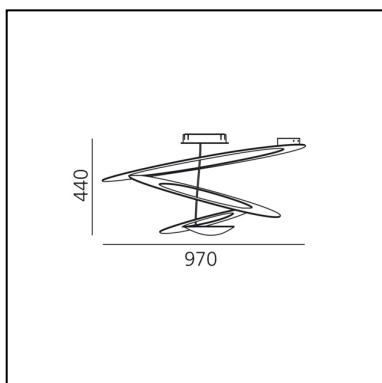

Pirce Ceiling - White

Giuseppe Maurizio Scutellà

IP20    Dimmbar: 

LUMINAIRE *

– Watt: **11W**

– Spannung (V): **220V-240V** (abhängig von installierter Quelle variieren)

Photometrische Untersuchungen werden relativ bereitgestellt und die Beleuchtungsberechnungen können je nach tatsächlich verwendeter Quelle aktualisiert werden.

FUNKTIONEN

- Produktcode: **1242010A**
- Farbe: **White**
- Installation: **Deckenleuchte**
- Material: **Aluminum**
- Serie: **Design Collection**
- Anwendungsbereich: **Innenbeleuchtung**
- Einsatzbereich: **Residential**
- Lichtverteilung: **indirekt**
- design: **Giuseppe Maurizio Scutellà**

DIMENSION

- Breite: **970 mm**
- Höhe: **440 mm**
- Glühdrhttest: **650°**

LICHTQUELLEN NICHT ENHALTEN

- Kategorie: **LED RETROFIT**
- Anzahl: **1**
- Watt: **11W**
- Sockel: **R7s**