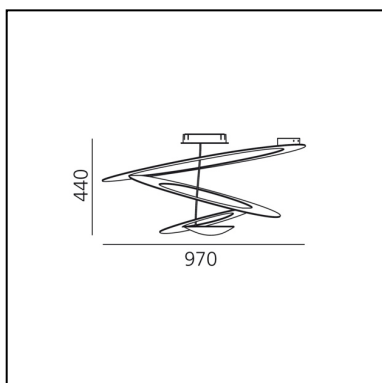

Pirce Ceiling LED - 3000K - White

Giuseppe Maurizio Scutellà

IP20    Dimmable: 

LUMINAIRE

- Watt: **44W**
- Tension: **220V-240V**
- Flux Lumineux (lm): **3313lm**
- CCT: **3000K**
- Efficiency: **82%**
- Efficacy: **75.30lm/W**
- CRI: **90**
- Dimmable Typology: **Push**

CARACTÉRISTIQUES

- Code Produit : **1253110A**
- Couleur: **White**
- Installation: **Plafonnier**
- Matériaux: **Aluminum**
- Séries: **Design Collection**
- Environnement: **Indoor**
- Type de projet: **Résidentiels**
- Emission: **Indirecte**
- dessiné par: **Giuseppe Maurizio Scutellà**

DIMENSIONS

- Largeur: **970 mm**
- Hauteur: **440 mm**
- Test au fil incandescent: **650°**

SOURCES INCLUES

- Catégorie: **Led**
- Nombre: **1**
- Watt: **44W**
- Flux Lumineux (lm): **4230lm**
- Température de Couleur (K): **3000K**
- CRI: **90**
- Color Tolerance: **MacAdam 2SDCM**