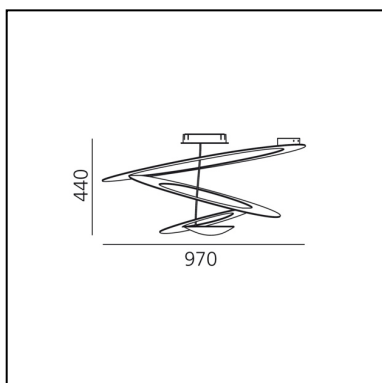

Pirce Ceiling LED - 2700K - White

Giuseppe Maurizio Scutellà

IP20    Dimmable: 

LUMINAIRE

- Watt: **44W**
- Tension: **220V-240V**
- Flux Lumineux (lm): **3097lm**
- CCT: **2700K**
- Efficiency: **82%**
- Efficacy: **70.39lm/W**
- CRI: **90**
- Dimmable Typology: **Push**

CARACTÉRISTIQUES

- Code Produit : **1253W10A**
- Couleur: **White**
- Installation: **Plafonnier**
- Matériaux: **Aluminum**
- Séries: **Design Collection**
- Environnement: **Indoor**
- Type de projet: **Résidentiels**
- Emission: **Indirecte**
- dessiné par: **Giuseppe Maurizio Scutellà**

DIMENSIONS

- Largeur: **970 mm**
- Hauteur: **440 mm**
- Test au fil incandescent: **650°**

SOURCES INCLUES

- Catégorie: **Led**
- Nombre: **1**
- Watt: **37W**
- Flux Lumineux (lm): **3761lm**
- Température de Couleur (K): **2700K**
- CRI: **90**
- Color Tolerance: **MacAdam 2SDCM**