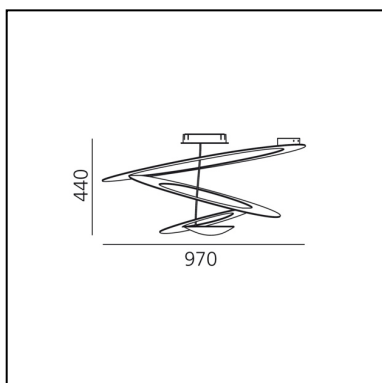

Pirce Ceiling LED - 3000K - White

Giuseppe Maurizio Scutellà

IP20    Dimmbar: 

LUMINAIRE

- Watt: **44W**
- Spannung (V): **220V-240V**
- Lichtstrom (lm): **3313lm**
- CCT: **3000K**
- Efficiency: **82%**
- Efficacy: **75.30lm/W**
- CRI: **90**
- Dimmable Typology: **Push**

FUNKTIONEN

- Produktcode: **1253110A**
- Farbe: **White**
- Installation: **Deckenleuchte**
- Material: **Aluminum**
- Serie: **Design Collection**
- Anwendungsbereich: **Innenbeleuchtung**
- Einsatzbereich: **Residential**
- Lichtverteilung: **indirekt**
- design: **Giuseppe Maurizio Scutellà**

DIMENSION

- Breite: **970 mm**
- Höhe: **440 mm**
- Glühdrahttest: **650°**

INKLUSIVE LICHTQUELLEN

- Kategorie: **Led**
- Anzahl: **1**
- Watt: **44W**
- Lichtstrom (lm): **4230lm**
- Farbtemperatur(K): **3000K**
- CRI: **90**
- Color Tolerance: **MacAdam 2SDCM**